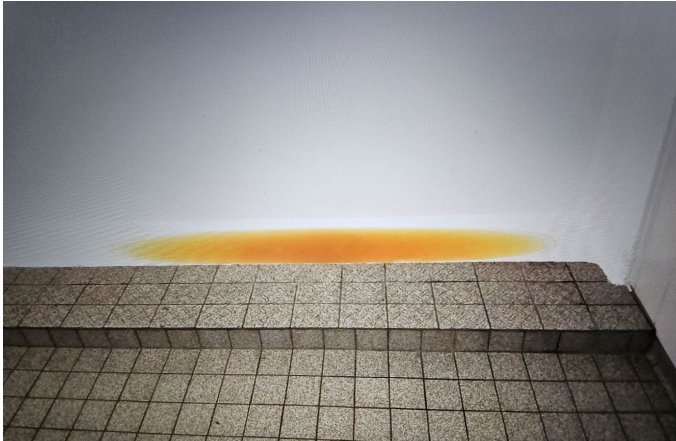

Kleine Fotodokumentation Schäden in den Schulen aus den Jahren 2025/2026:

Wichlinghauser Str. 29 - 02.06.2023

Wichlinghauser Str. 29 – 06.02.24

Wichlinghauser Str. 29 – 24.03.26 – verstopfte Urinalrinne

Wichlinghauser Str. 29 – 26.03.26 – Urinpütze im Vorraum der WC-Anlagen

Max-Planck-Str. – 30.10.25 –

Dieckerhoffstr. – 23.02.26

Ziegelstr. – 13.02.26

Nocken 21.04.26 – herausgerissene Deckenlampe

Marienstr. 64 – 17.04.2026 – abgerissene Lichtleiste in WC-Anlage

Else-Lasker-Schüler-Str. 15.01.2026